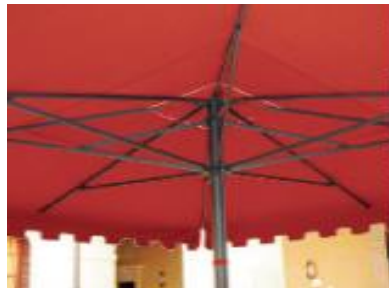

## Parasols Excentrés LUGANO

Caractéristiques Parasols												
Dimensions	3x3	4x3	4.5x4.5	5x5	6x6	4x5	4x6	5x6	5x7	6x6	7x7	8x8
MONACO Alu Laqué Blanc ou Anthracite			○	○	○	○	○	○	○			
LUGANO Alu ou Bois Laqué Blanc , Argent, Anthracite uniquement (*)	○	○								○ (*)	○ (*)	○ (*)
Hauteur ouvert	290	374	330	344	354	344	344	359	376	324	374	412
Hauteur Fermé	Idem	Idem	447	471	528	452	479	512	545	Idem	Idem	Idem